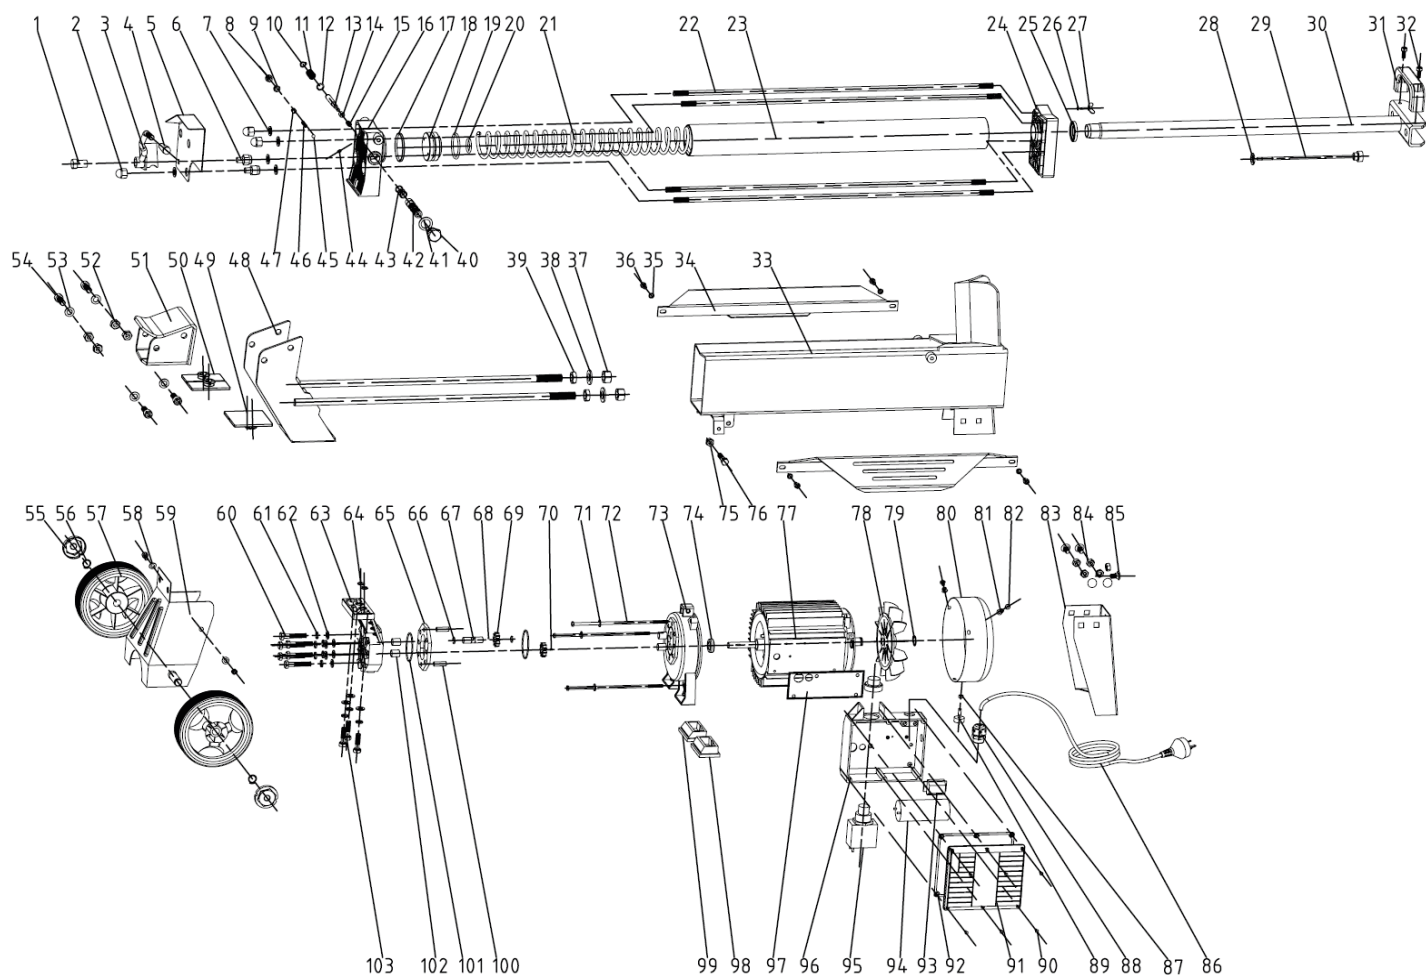

CE 3715

ДРОВОКОЛ ЭЛЕКТРИЧЕСКИЙ

АРТИКУЛ: 766 30 0001

EAN8 - 20001612

РЕЛИЗ: 04.2020

ДЕТАЛИРОВКА ИЗДЕЛИЯ

PATRIOT

РИСУНОК А
Артикул: 766 30 0001

#	Артикул	Описание	Кол-во
3	010030213	Рычаг	1
4	010030214	Накладка рычага	1
5	010030215	Защитная пластина	1
9	010030219	Уплотнительное кольцо 5.5x2	1
11	010030221	Седло пружины	1
12	010030222	Уплотнительное кольцо 6x1.5	1
13, 14, 42	010030226	Стержень клапана со втулками (комплект)	1
15	010030227	Пружина втулки скольжения	1
16	010030228	Крышка цилиндра (задняя)	1
17	010030229	Уплотнительное кольцо 55x3.1	1
18	010030230	Поршень	1
19	010030231	Кольцо поршня 55	1
20	010030232	Уплотнительное кольцо 32x3.5	1
21	010030233	Пружина сжатия (поршня)	1
22	010030234	Шпилька	4
23	010030235	Гидроцилиндр	1
24	010030236	Крышка цилиндра (передняя)	1